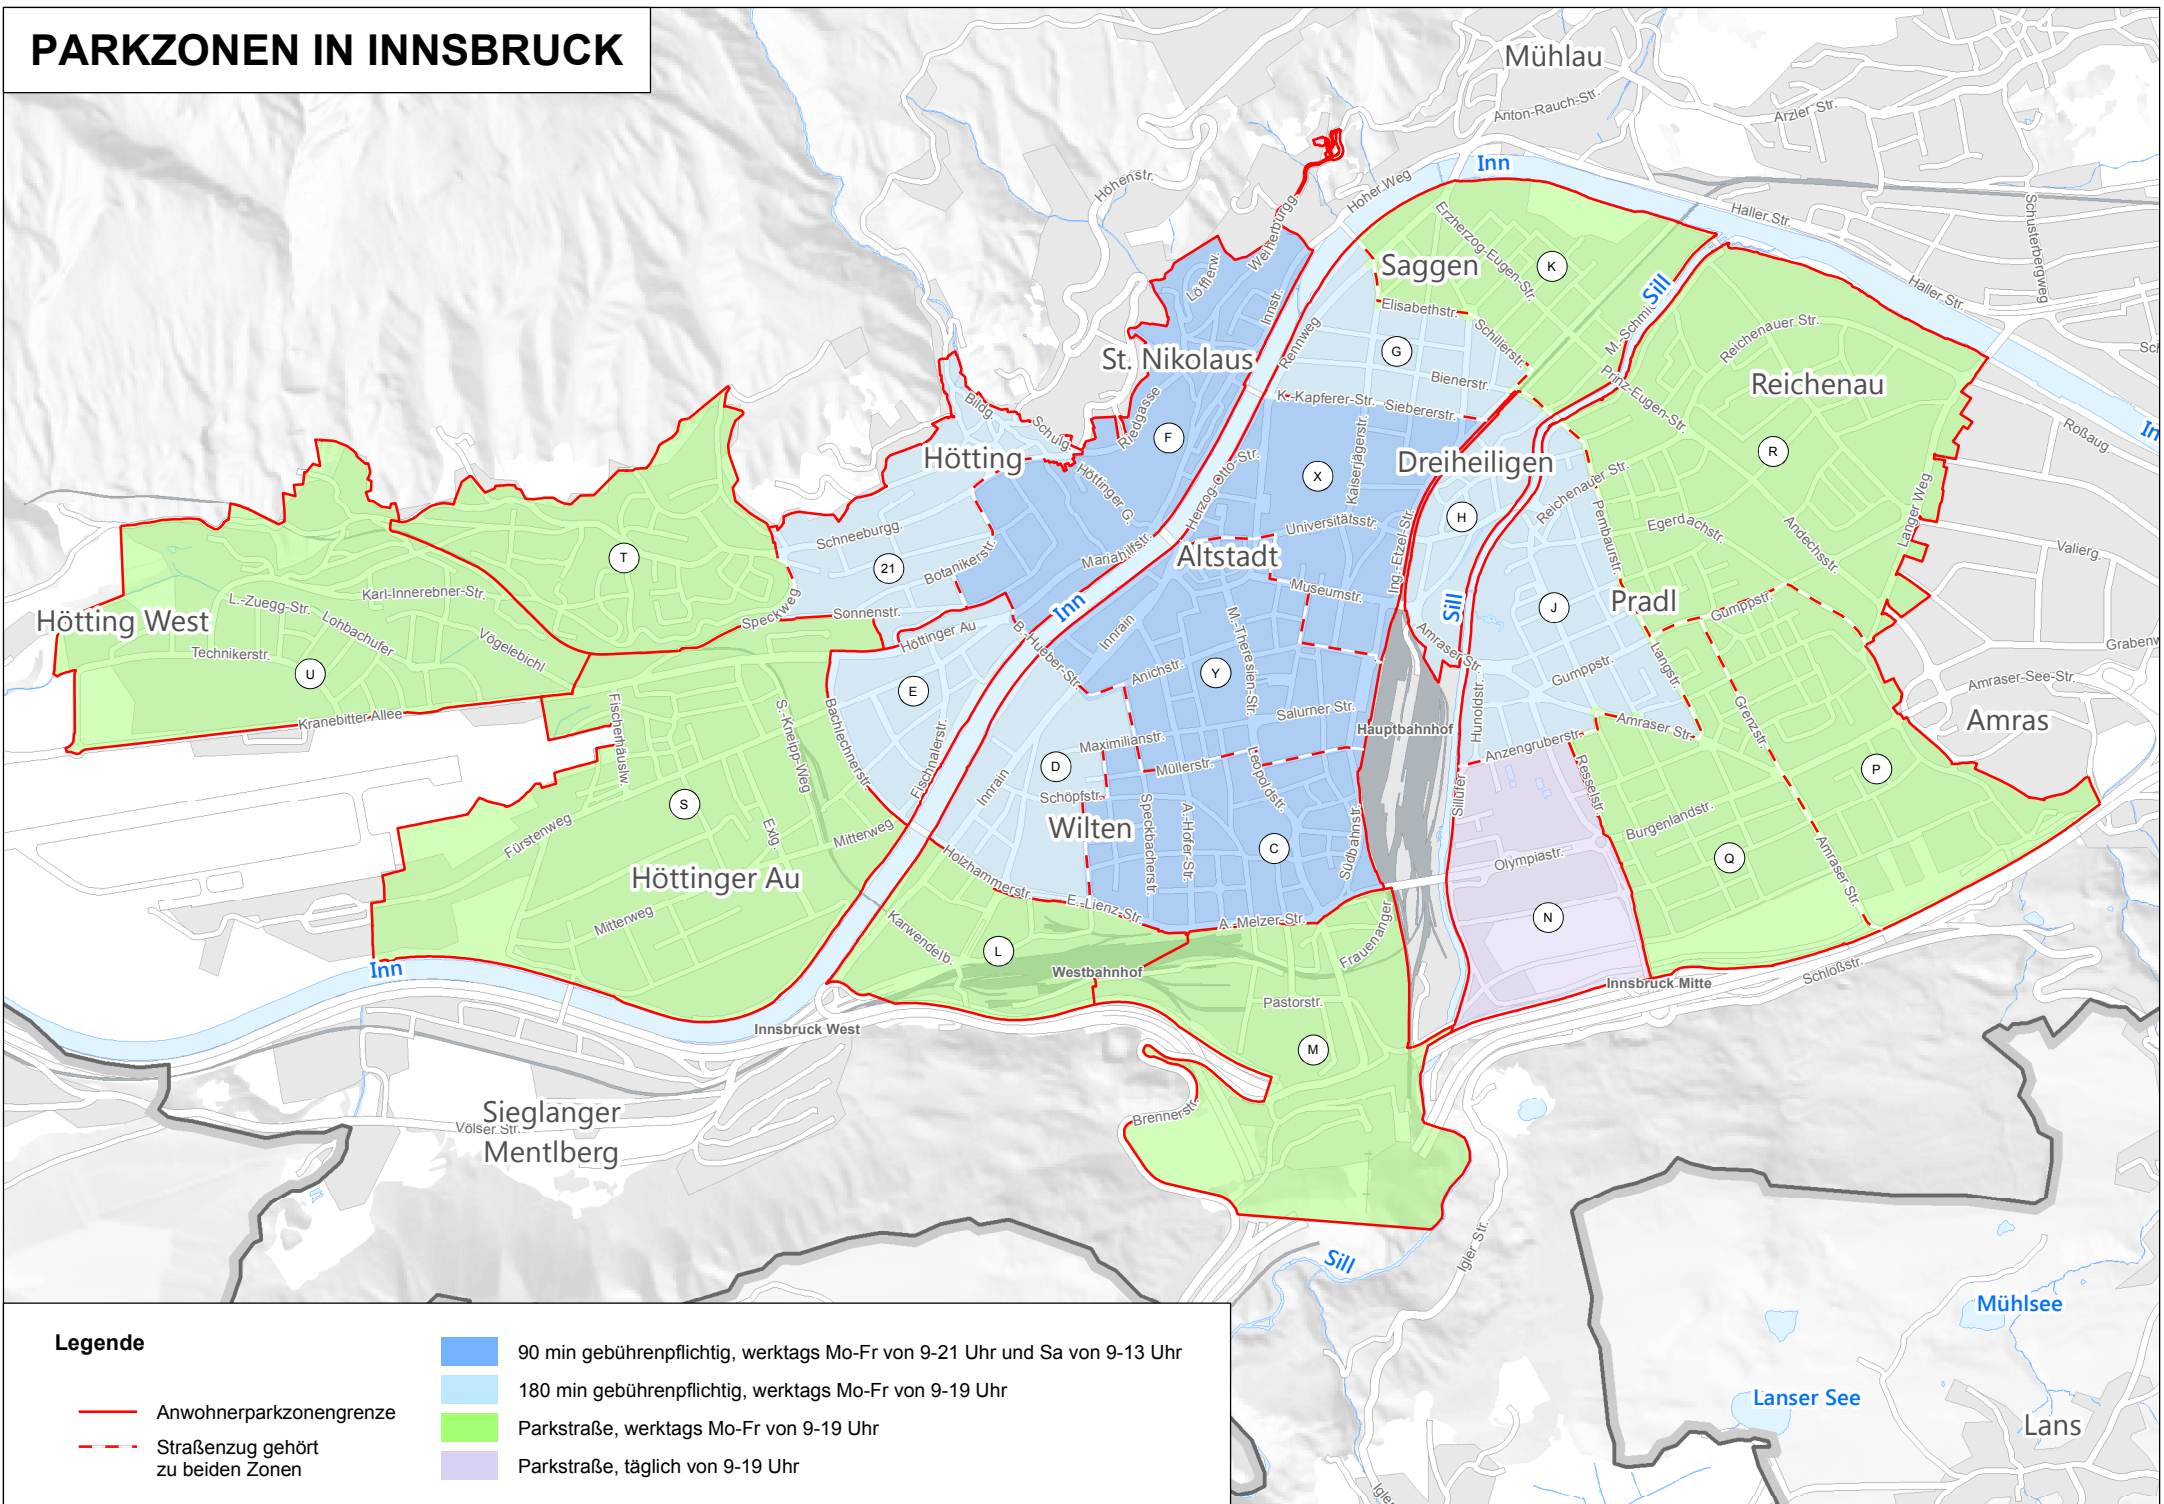

PARKZONEN IN INNSBRUCK

Legende

- Anwohnerparkzonengrenze
- - - Straßenzug gehört zu beiden Zonen
- 90 min gebührenpflichtig, werktags Mo-Fr von 9-21 Uhr und Sa von 9-13 Uhr
- 180 min gebührenpflichtig, werktags Mo-Fr von 9-19 Uhr
- Parkstraße, werktags Mo-Fr von 9-19 Uhr
- Parkstraße, täglich von 9-19 Uhr